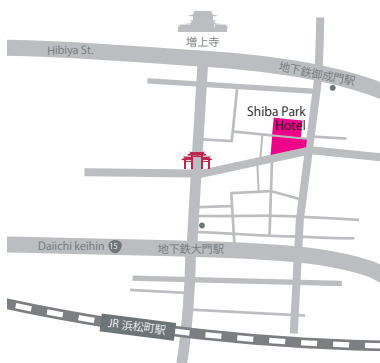

## アクセス

### 最寄り駅

地下鉄御成門駅 三田線 >>> A2 出口より徒歩 2 分  
 地下鉄大門駅 浅草線・大江戸線 >>> A6 出口より徒歩 4 分  
 浜松町駅 JR・東京モノレール >>> 北口より徒歩 8 分

## アクセスと環境に恵まれた芝公園

芝パークホテルは、緑豊かな芝公園にほど近い閑静な地にありながら、東京タワーを望む便利なビジネス街に位置します。地下鉄やJR線の駅からは徒歩で数分、東京駅や空港からのアクセスも最適です。