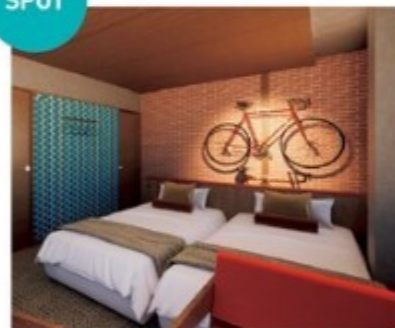

◎カシオ計算機 お客様相談室
☎03-5334-4869
casio.co.jp

PRO
DUCT

©2022 The LEGO Group

ゴッホの世界的名画を3Dで再現
大人も楽しめる“大人レゴ”

レゴ® アイデアシリーズからゴッホの名画「星月夜」を、レゴブロックで三次元に再現した「レゴ® アイデア ゴッホ「星月夜」」(希望小売価格2万280円)が新発表。香港在住のレゴ® ファンがレゴ® アイデア プラットフォームに投稿した作品をもとに、ニューヨーク近代美術館(MoMA)と共同で制作。ゴッホの印象的な筆致と色遣いに強くこだわった、大人も楽しめるアイテムだ。

◎GLAMP ELEMENT
☎0749-55-3755
glamp-element.jp

SPOT

JR尾道駅2階を全面改装した
瀬戸内観光の新拠点が開業

開港850年以上もの歴史ある港町・尾道に、JR尾道駅舎2階を全面改装した「HOTEL BEACON ONOMICHI」(1泊朝食付き1名利用時1万2700円〜)が7月13日に開業する。館内には、ロードバイクを持ち込めるサイクルルームをはじめ、全6タイプのコンセプトルームとオールデイダイニング、ワーケーションラウンジ、プライベートバス、ソロサウナを備えており、複合型のサービスを受けられる。